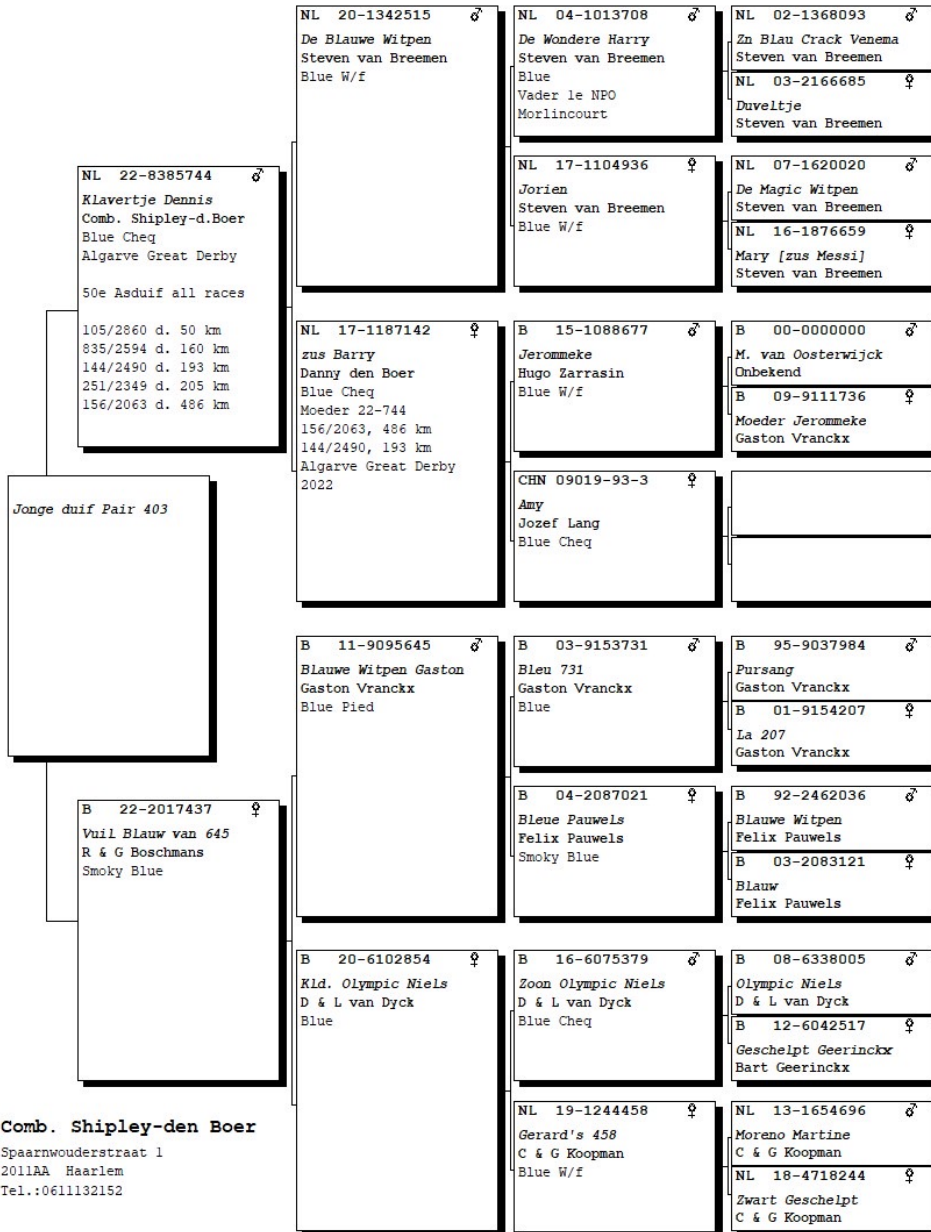

KLAVERTJE PIGEONS 2024 STUD BOOK

Koppel 403, laatste van Witpen 515 (van Breemen) x dochter 645 (Vranckx)