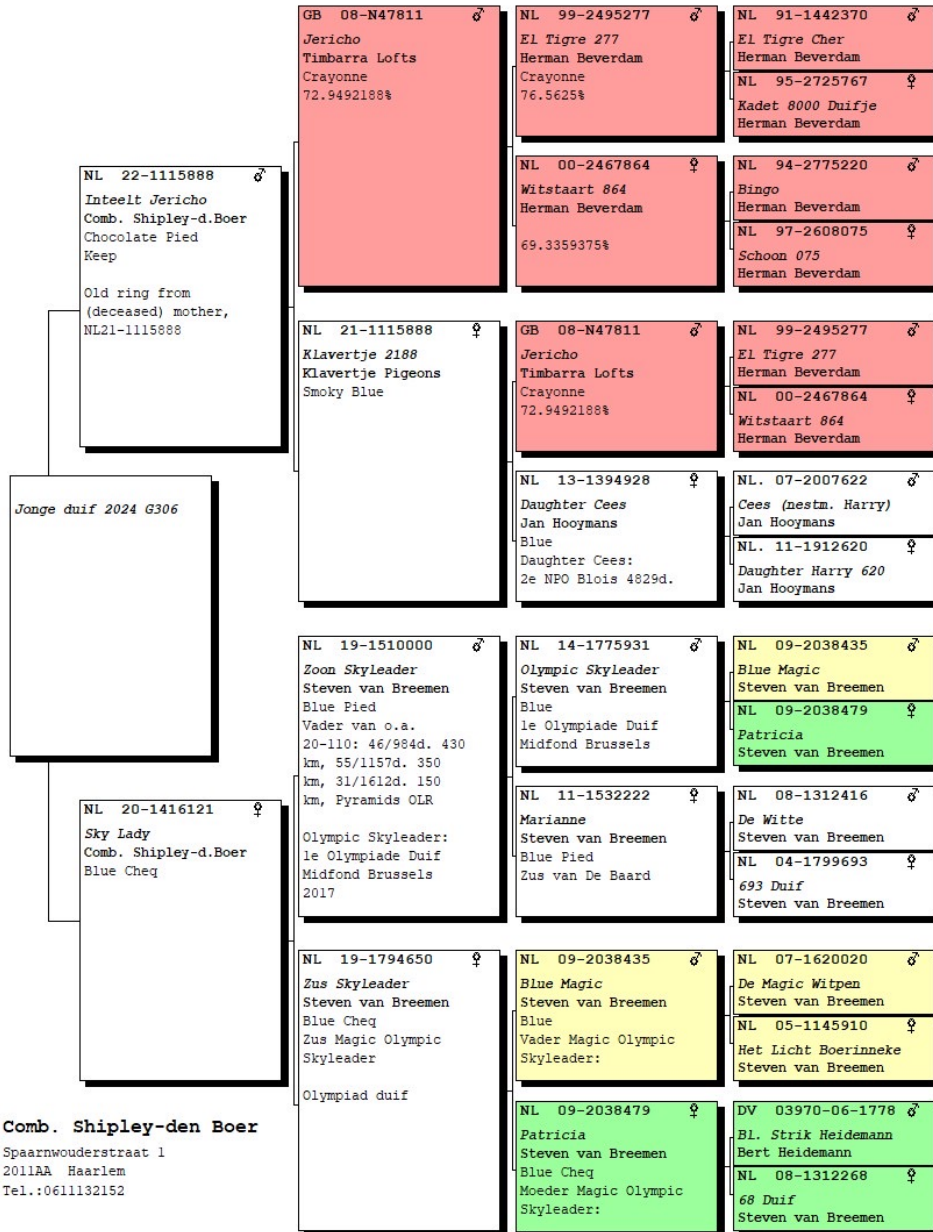

# KLAVERTJE PIGEONS 2024 STUD BOOK

Koppel 306, inteelt Jericho (Meulemans) x inteelt Skyleader (van Breemen)