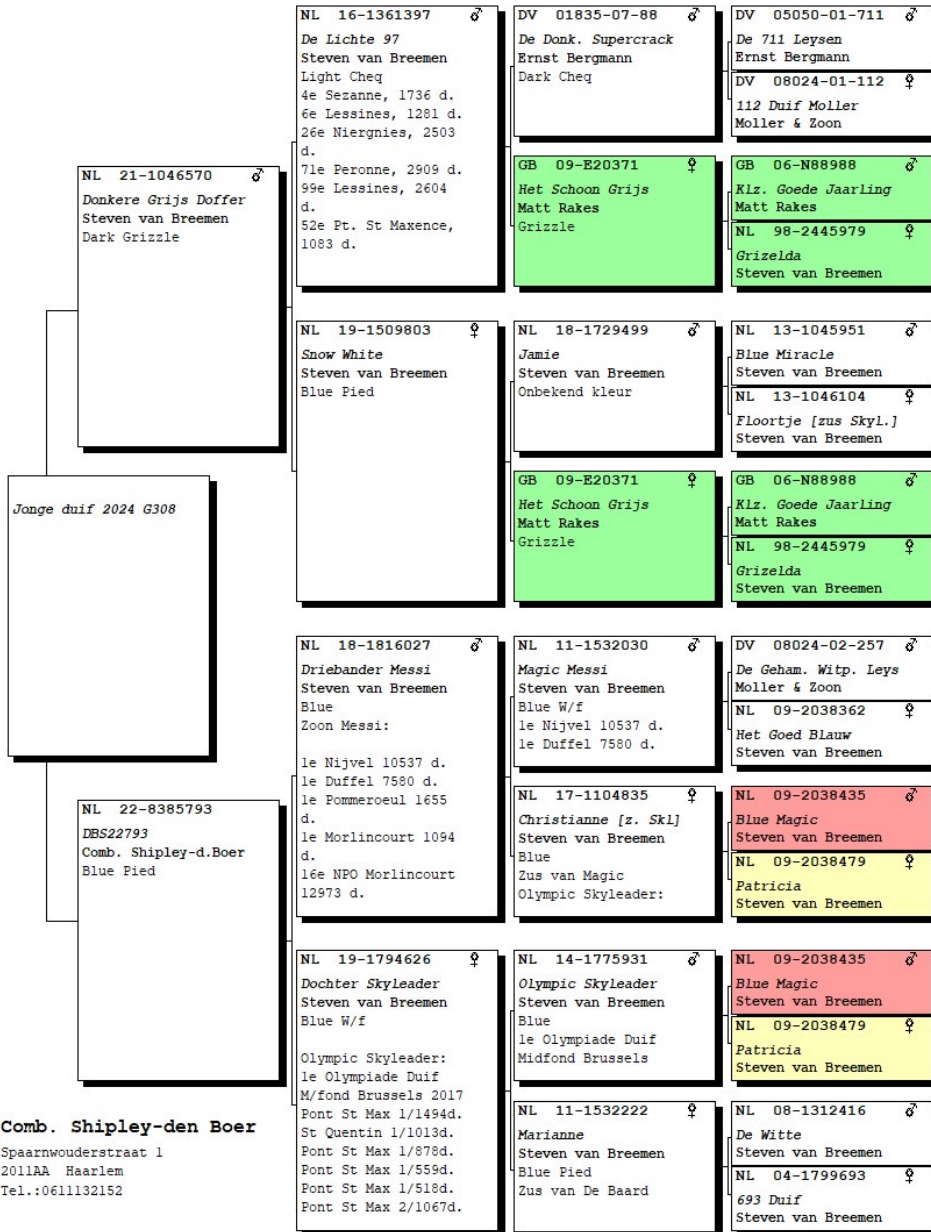

KLAVERTJE PIGEONS 2024 STUD BOOK

Koppel 308, inteelt Schoon Grijs (van Breemen) x line Magic Witpen (van Breemen)