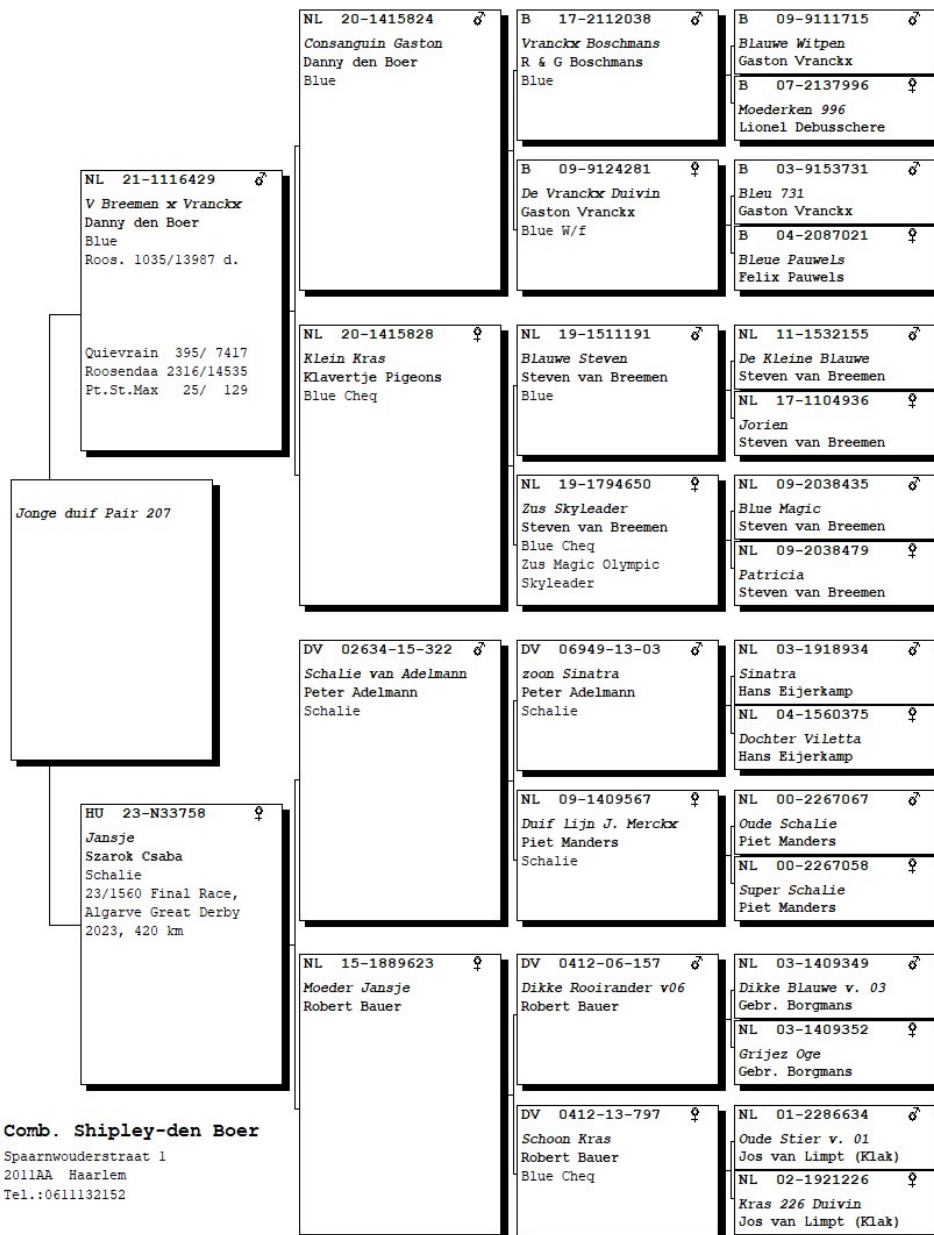

KLAVERTJE PIGEONS 2024 STUD BOOK

Koppel 207, laatste van 824 (Vranckx x van Breemen) x Jansje (Czaba Janssen)