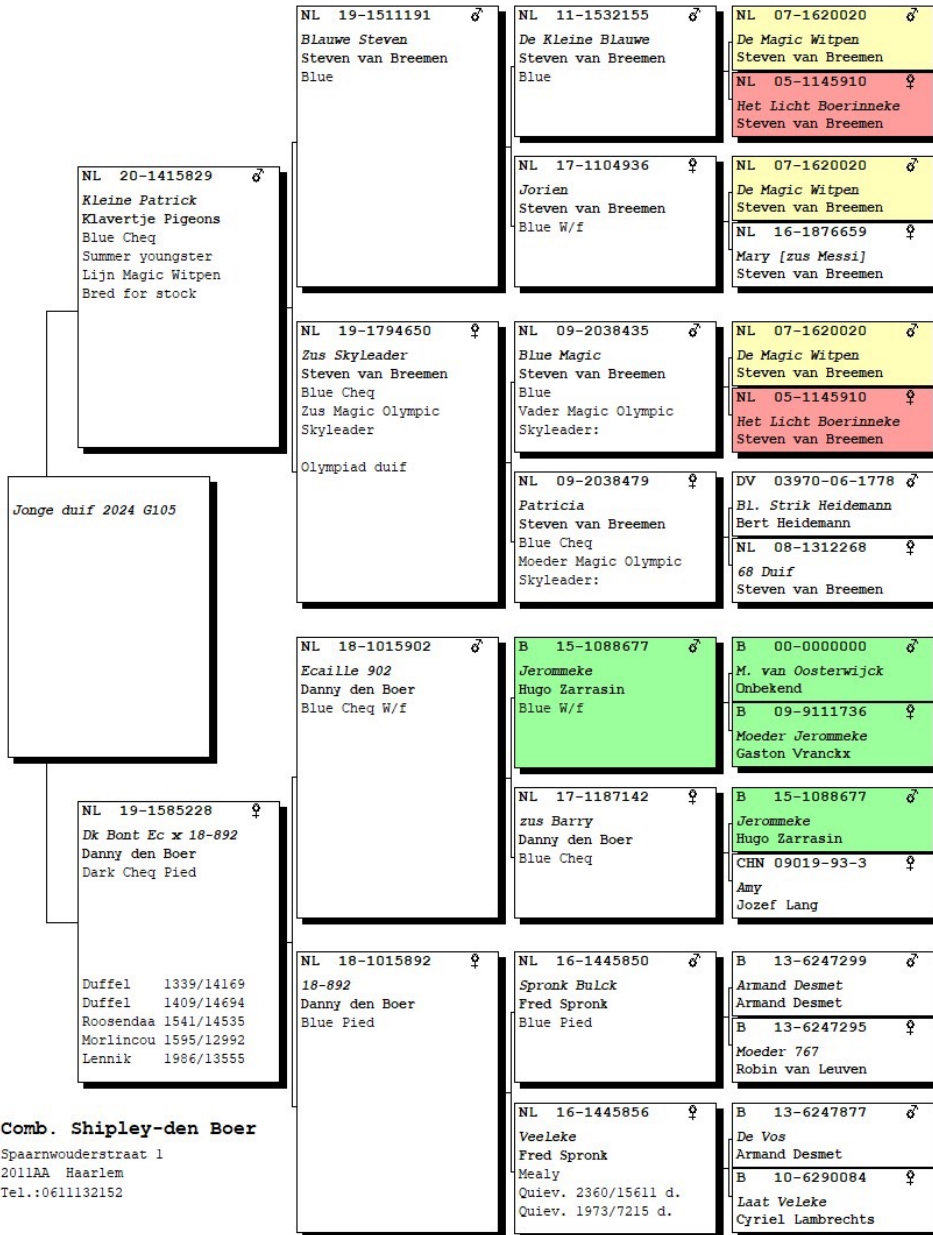

KLAVERTJE PIGEONS 2024 STUD BOOK

Koppel 105, lijn Magic Witpen (van Breemen) x Jerommeke-Veeleke (Vranckx x Lambrechts)