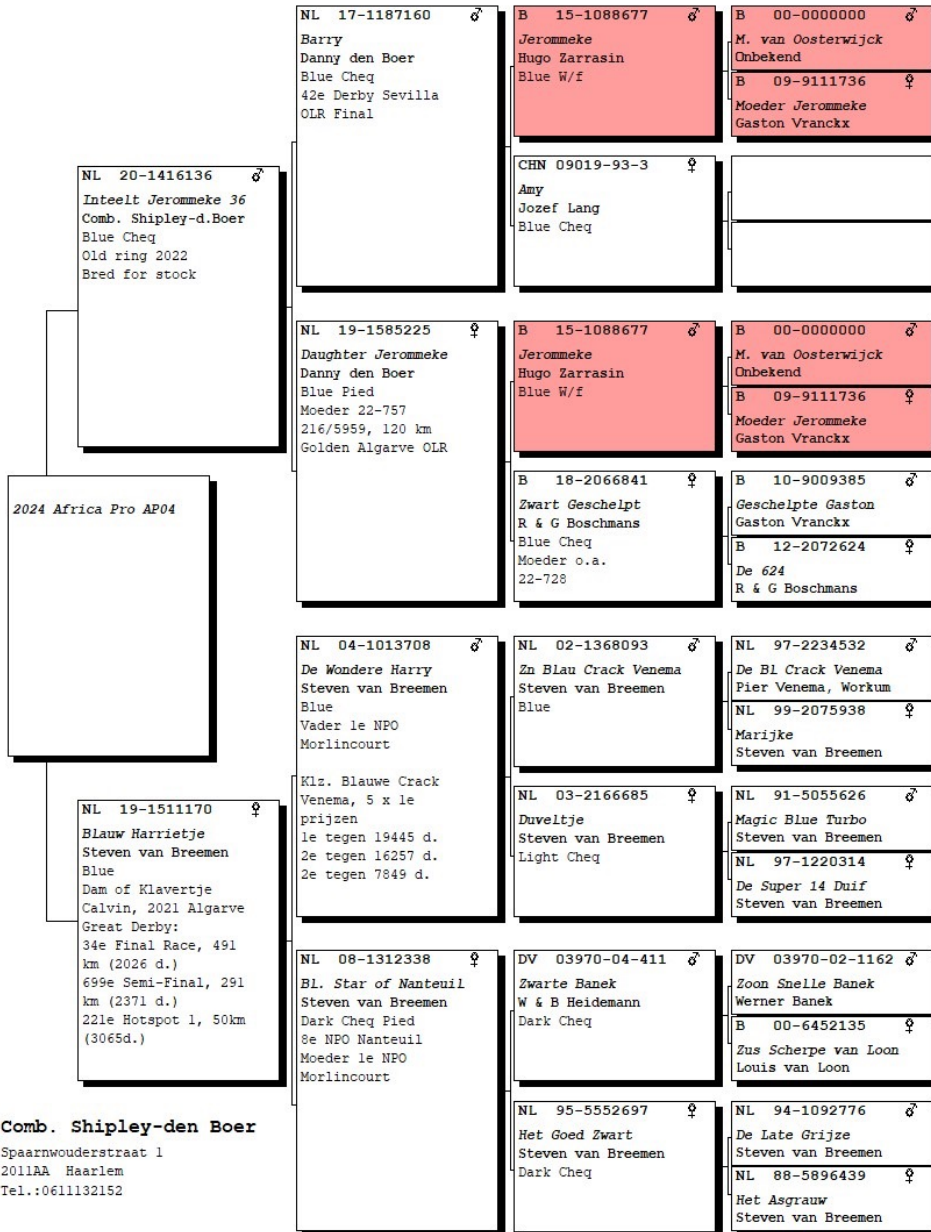

KLAVERTJE PIGEONS 2024 STUD BOOK

Koppel 206, inteelt Jerommeke (Vranckx) x lijn Koppel 2 (van Breemen)