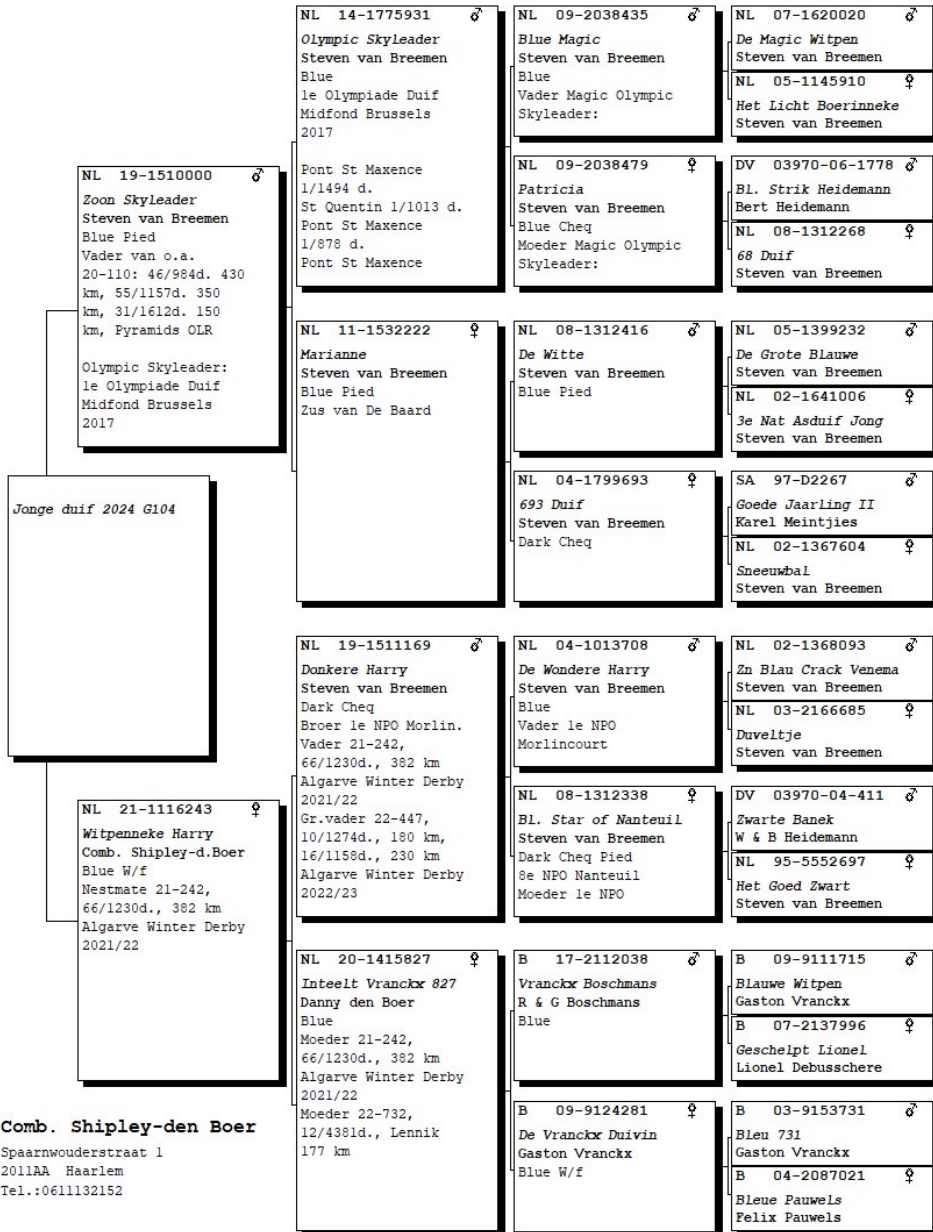

KLAVERTJE PIGEONS 2024 STUD BOOK

Koppel 104, zoon Skyleader (van Breemen) x Witpenneke Harry (van Breemen x Vranckx)