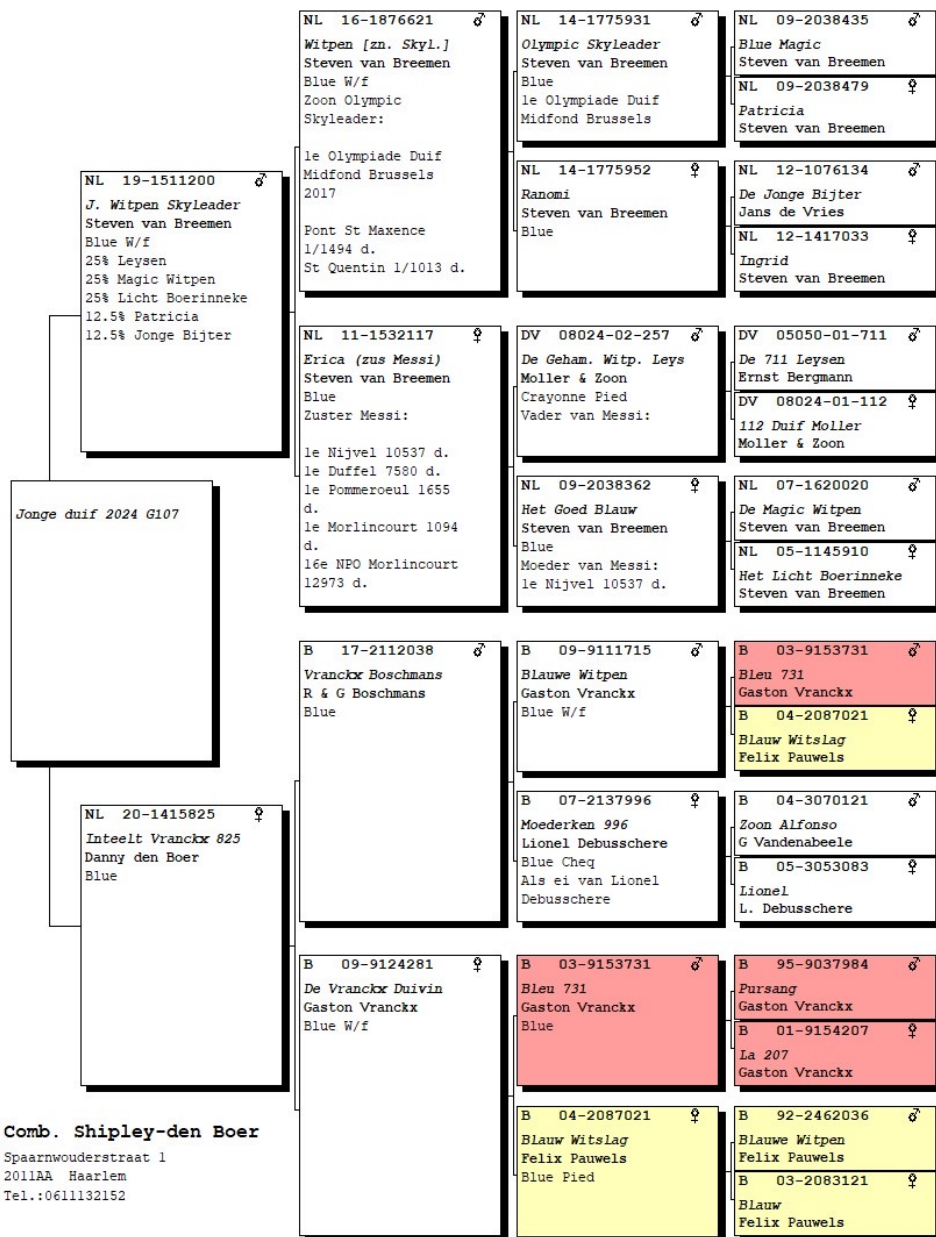

KLAVERTJE PIGEONS 2024 STUD BOOK

Koppel 107, lijn Witpen 1200 (van Breemen) x inteelt 731 (Vranckx)