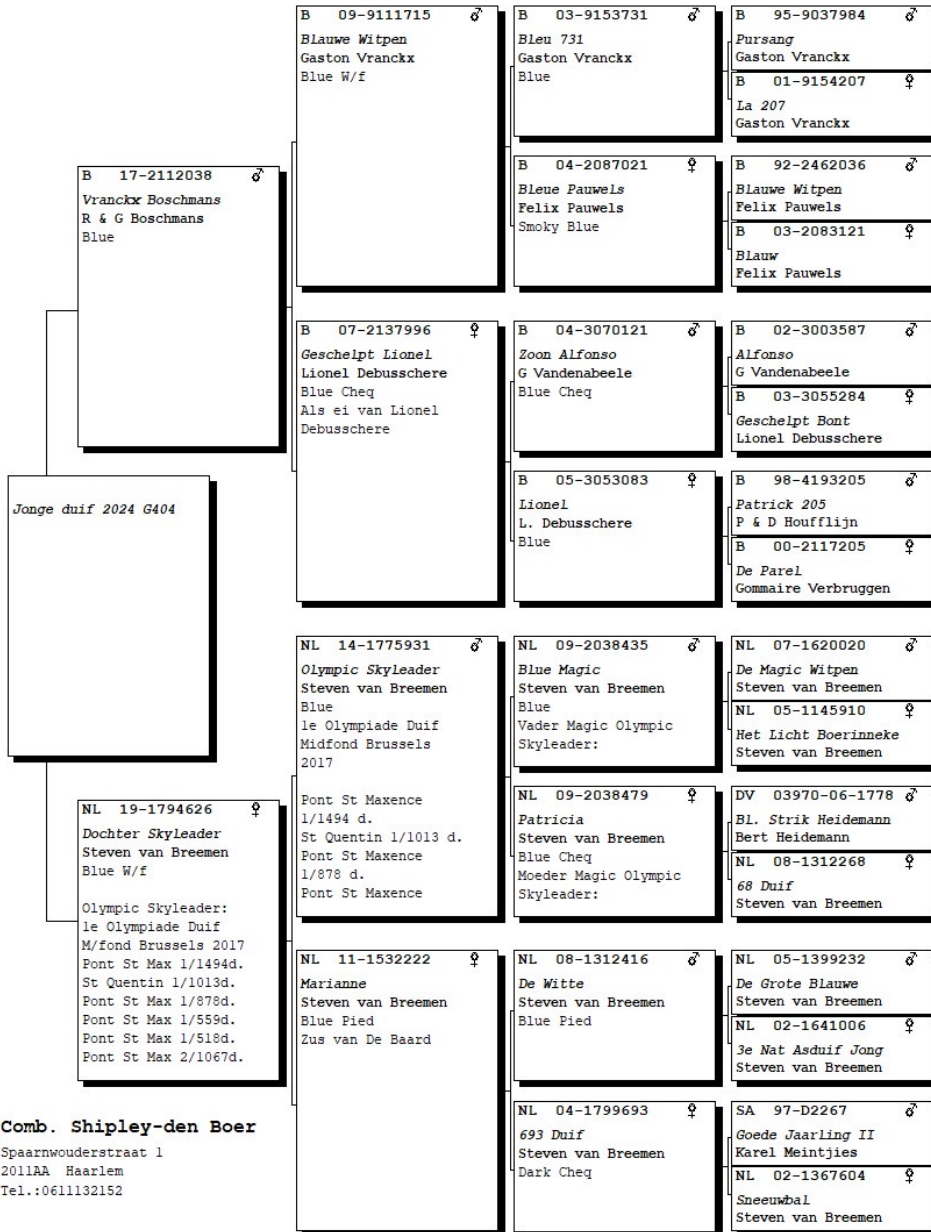

KLAVERTJE PIGEONS 2024 STUD BOOK

Koppel 404, klz 731 (Vranckx) x dochter Skyleader (van Breemen)