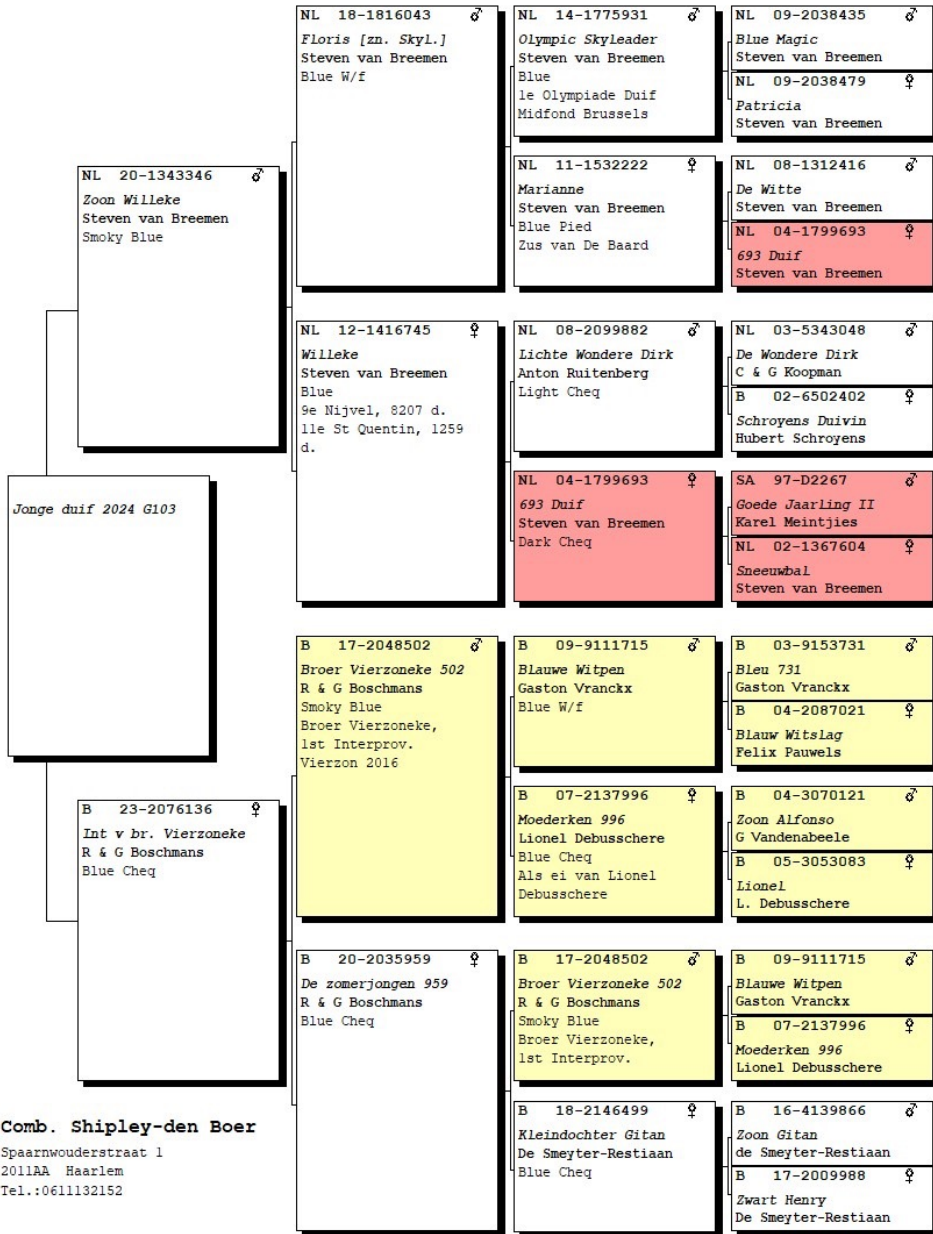

KLAVERTJE PIGEONS 2024 STUD BOOK

Koppel 103, inteelt 693 duif (van Breemen) x inteelt 731 (Vranckx)