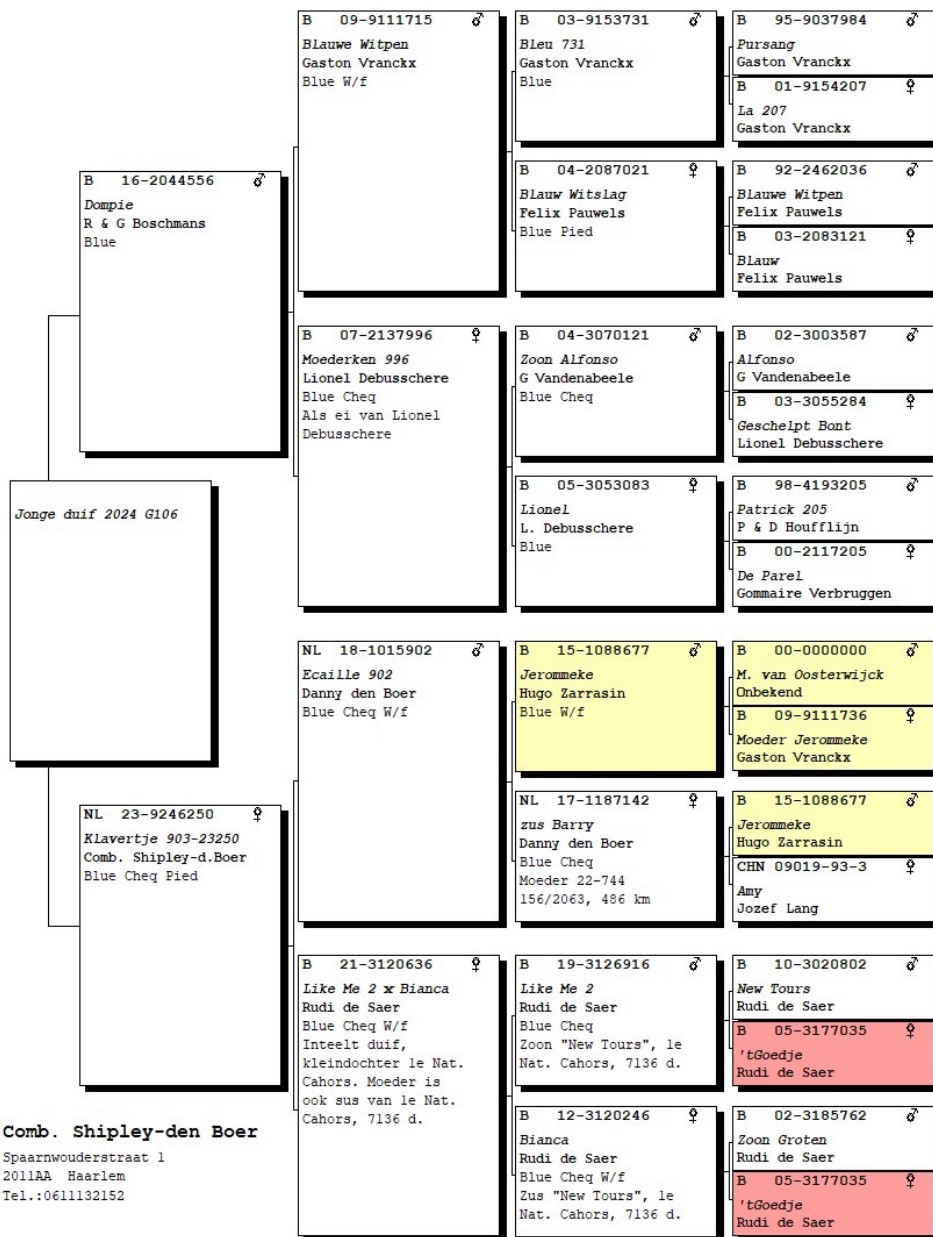

KLAVERTJE PIGEONS 2024 STUD BOOK

Koppel 106, klz. Bleu 731 (Vranckx) x laatste uit 636 (Vranckx x de Saer)