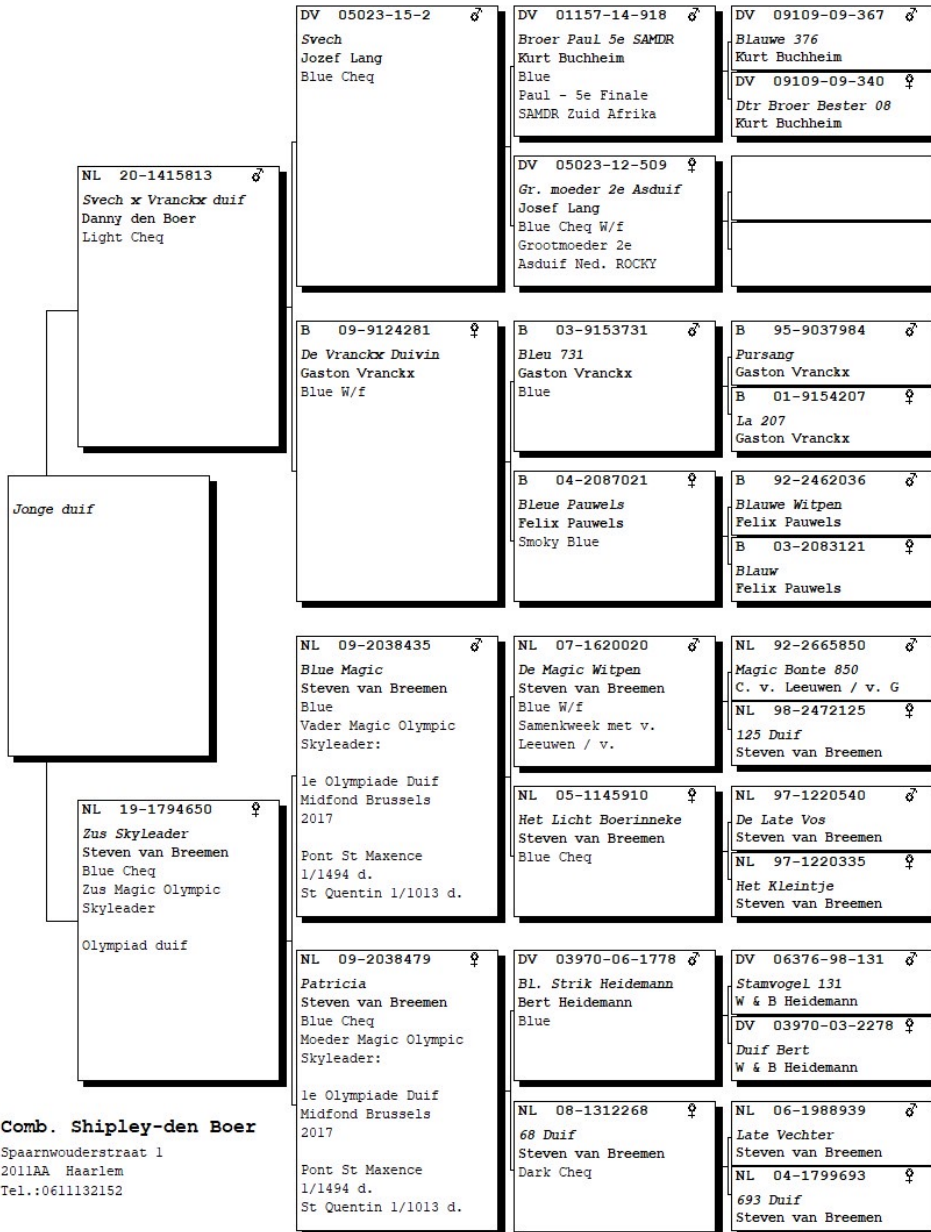

KLAVERTJE PIGEONS 2024 STUD BOOK

Koppel 302, klz 731 (Lang x Vranckx) x zus Skyleader (van Breemen)