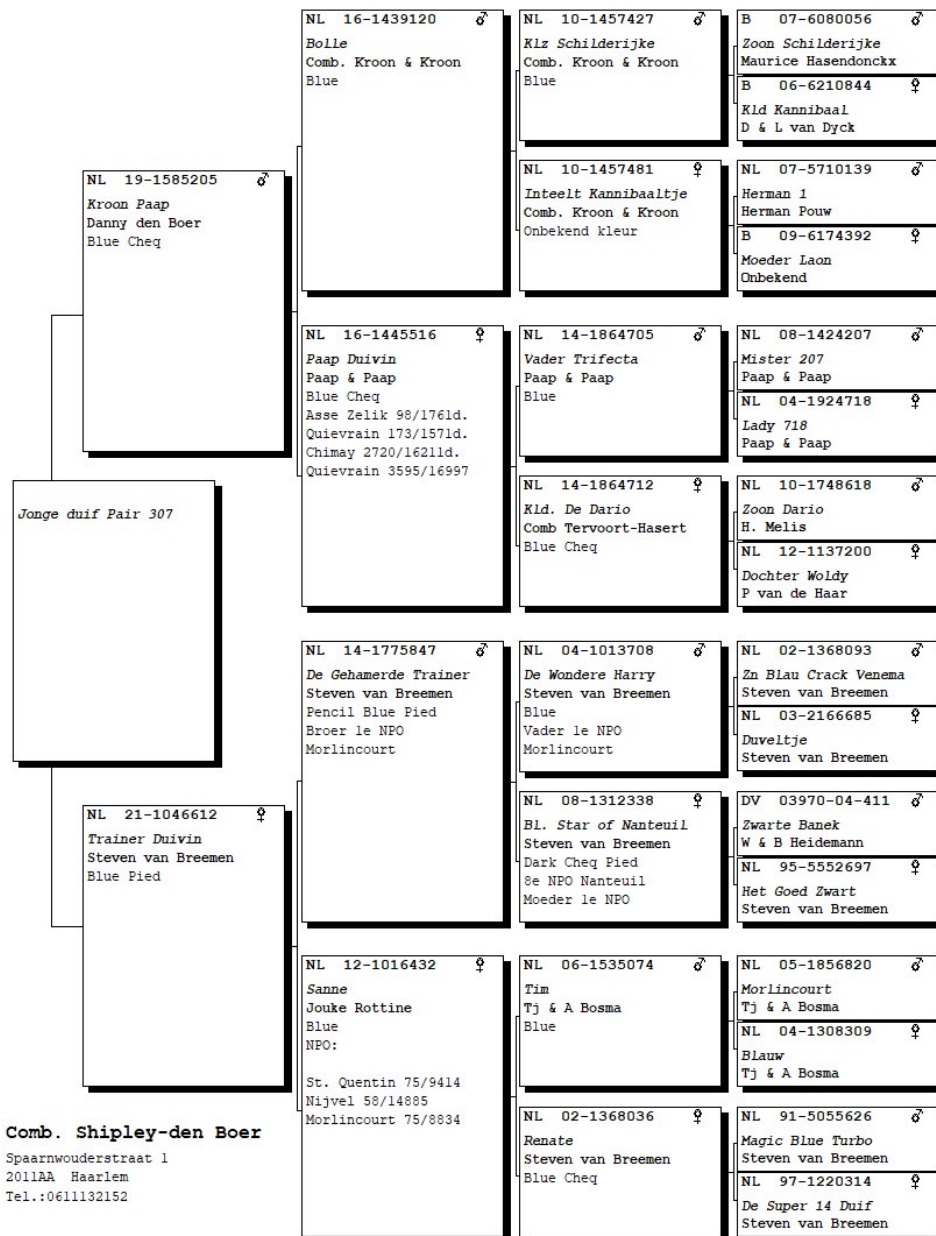

KLAVERTJE PIGEONS 2024 STUD BOOK

Koppel 307, Kroon Paap x Trainer Duivin (van Breemen)