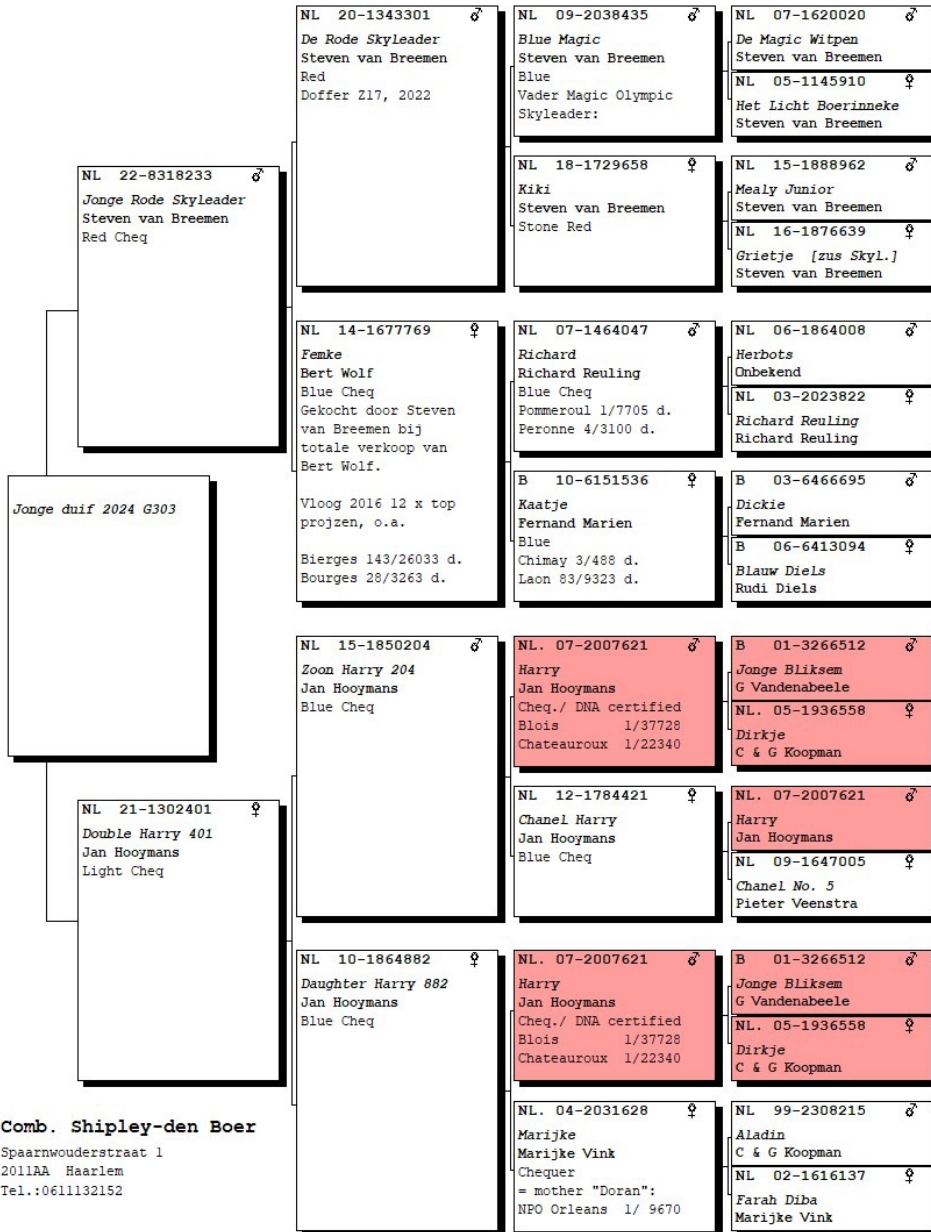

KLAVERTJE PIGEONS 2024 STUD BOOK

Koppel 303, uit halfbroer Skyleader (van Breemen) x inteelt Harry (Hooymans)