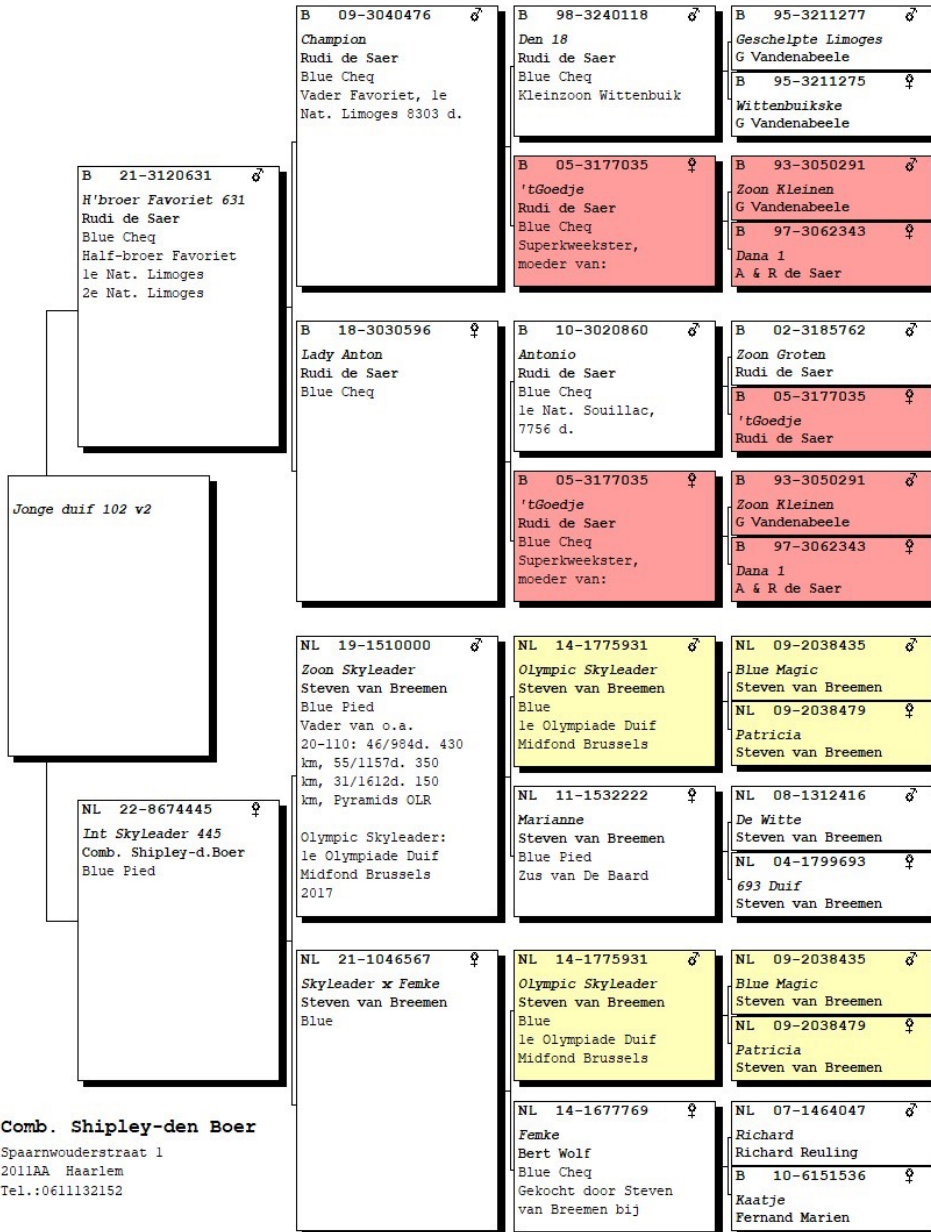

KLAVERTJE PIGEONS 2024 STUD BOOK

Koppel 102, halfbroer Favoriet (de Saer) x inteelt Skyleader (van Breemen)