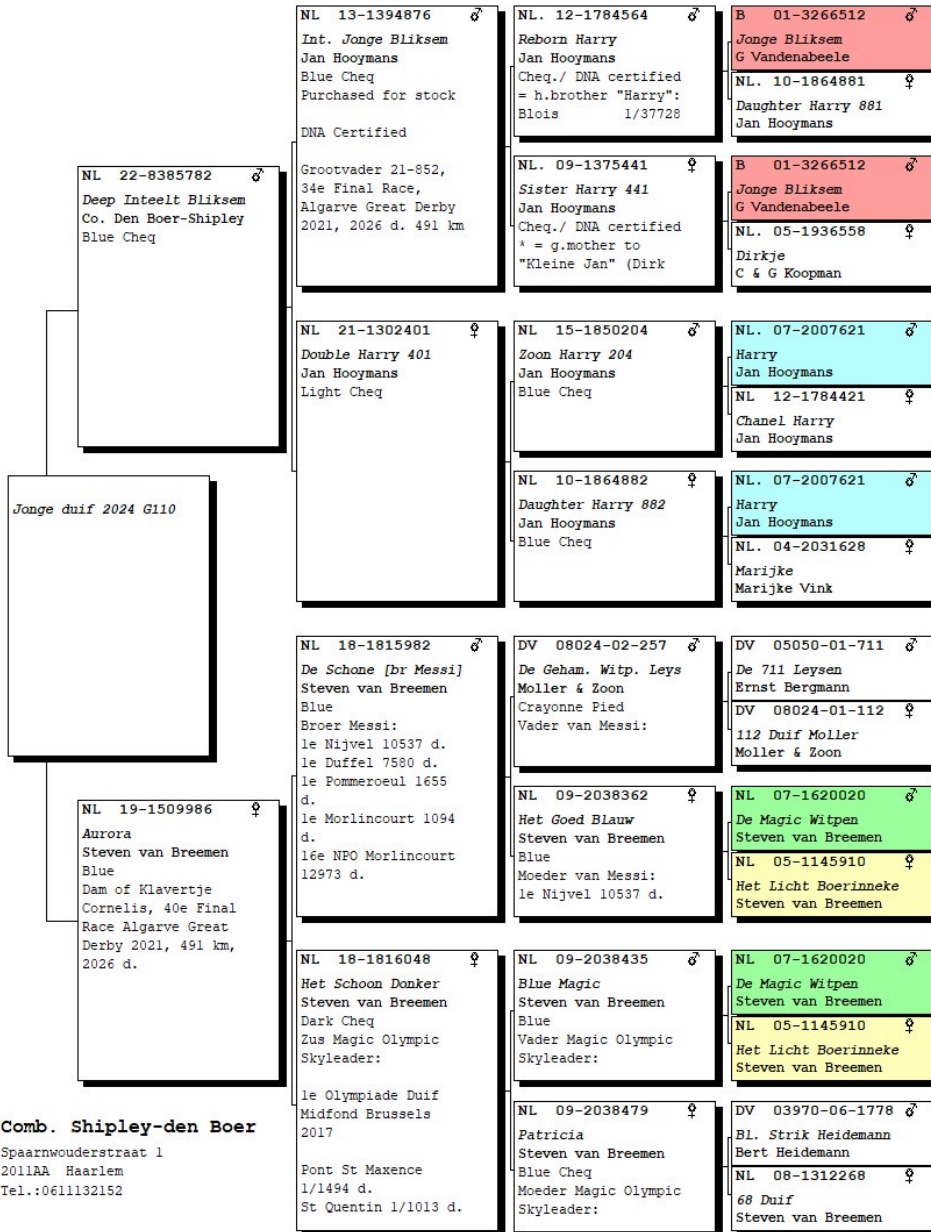

KLAVERTJE PIGEONS 2024 STUD BOOK

Koppel 110, inteelt Jonge Bliksem (Hooymans) x lijn Magic Witpen (van Breemen)