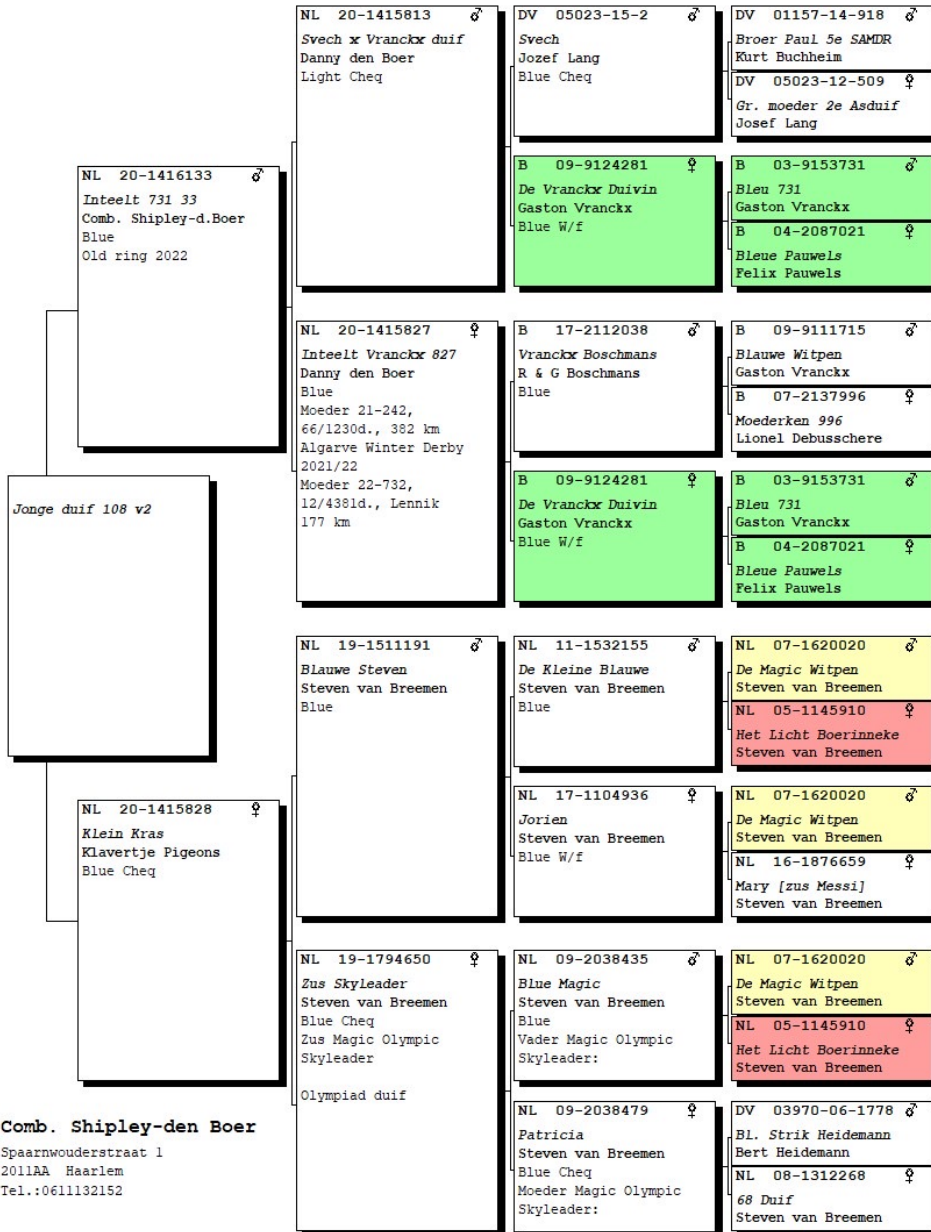

KLAVERTJE PIGEONS 2024 STUD BOOK

Koppel 108, inteelt 731 (Vranckx) x lijn Magic Witpen (van Breemen)