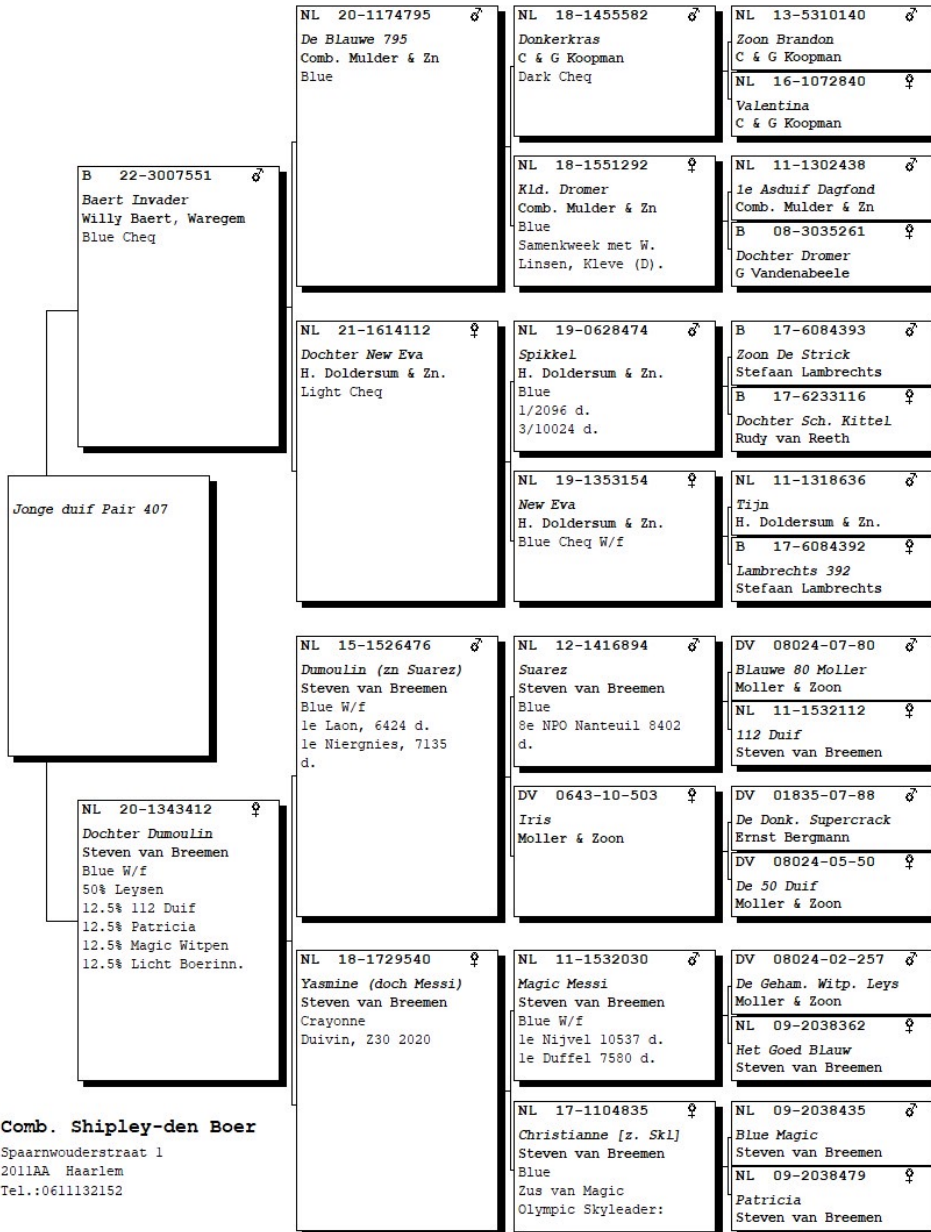

KLAVERTJE PIGEONS 2024 STUD BOOK

Koppel 407, Baert Invader (Willy Baert) x dochter Dumoulin (van Breemen)