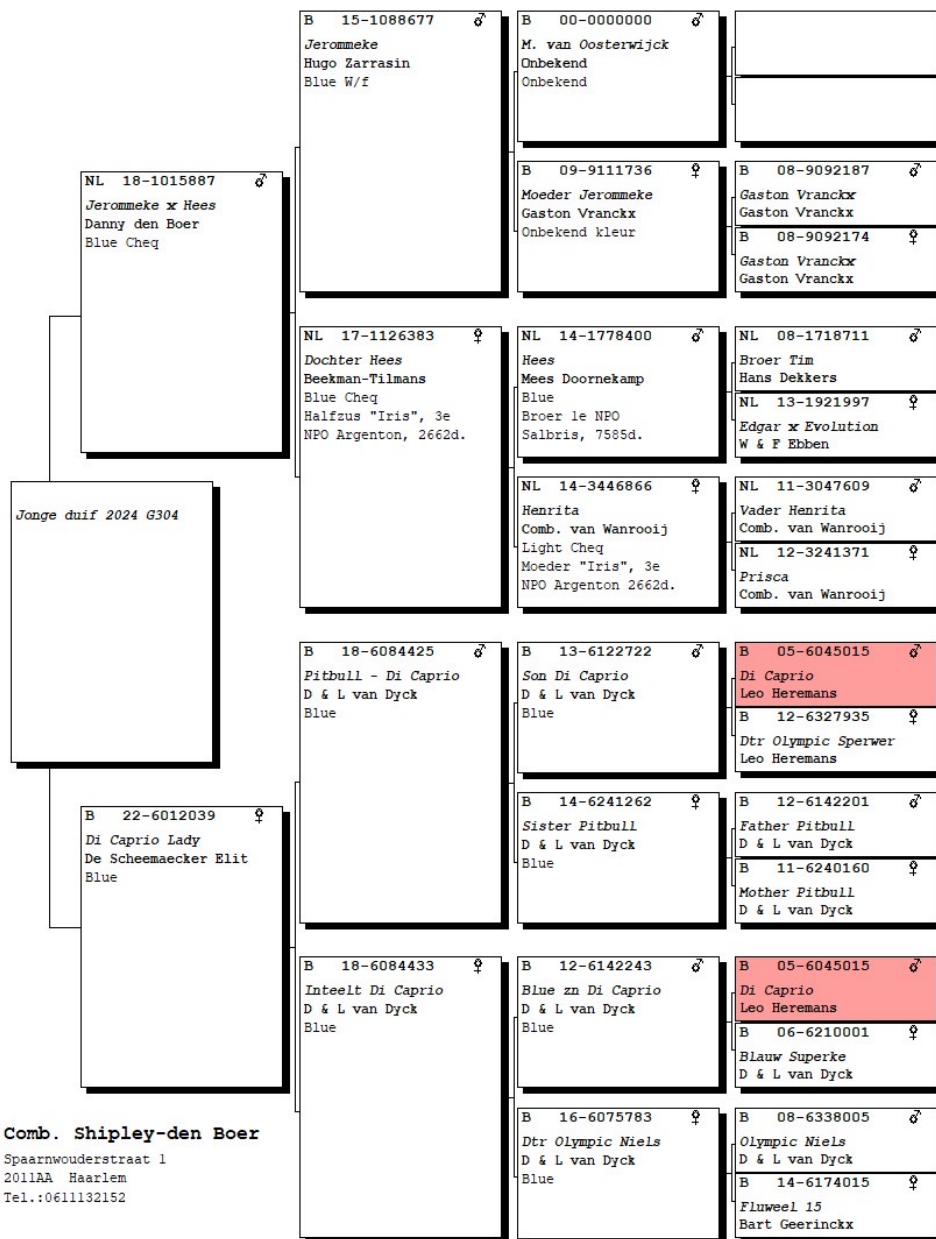

KLAVERTJE PIGEONS 2024 STUD BOOK

Koppel 304, zoon Jerommeke (Vranckx) x inteelt di Caprio (van Dyck)