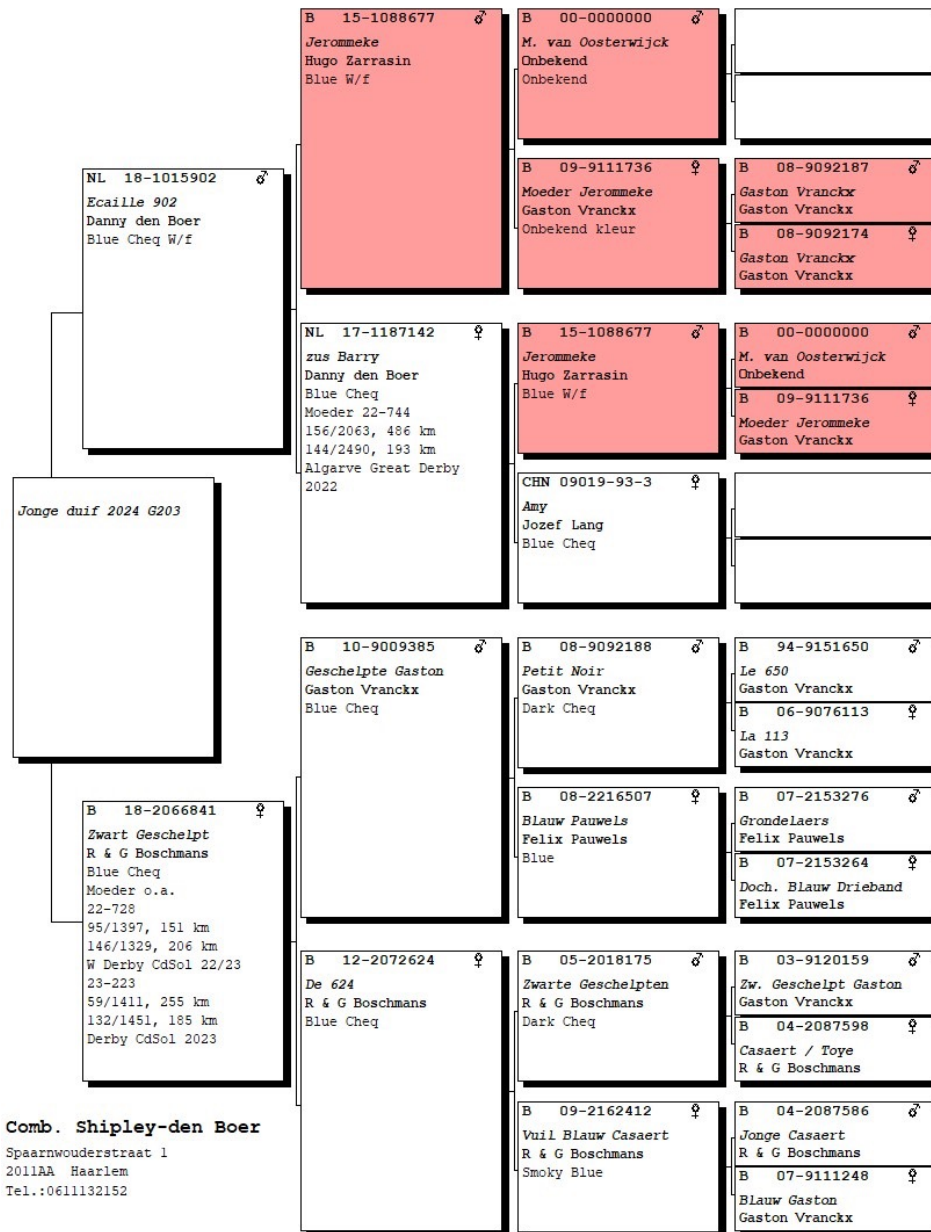

KLAVERTJE PIGEONS 2024 STUD BOOK

Koppel 203a, inteelt Jerommeke (Vranckx) x 841 (Vranckx)