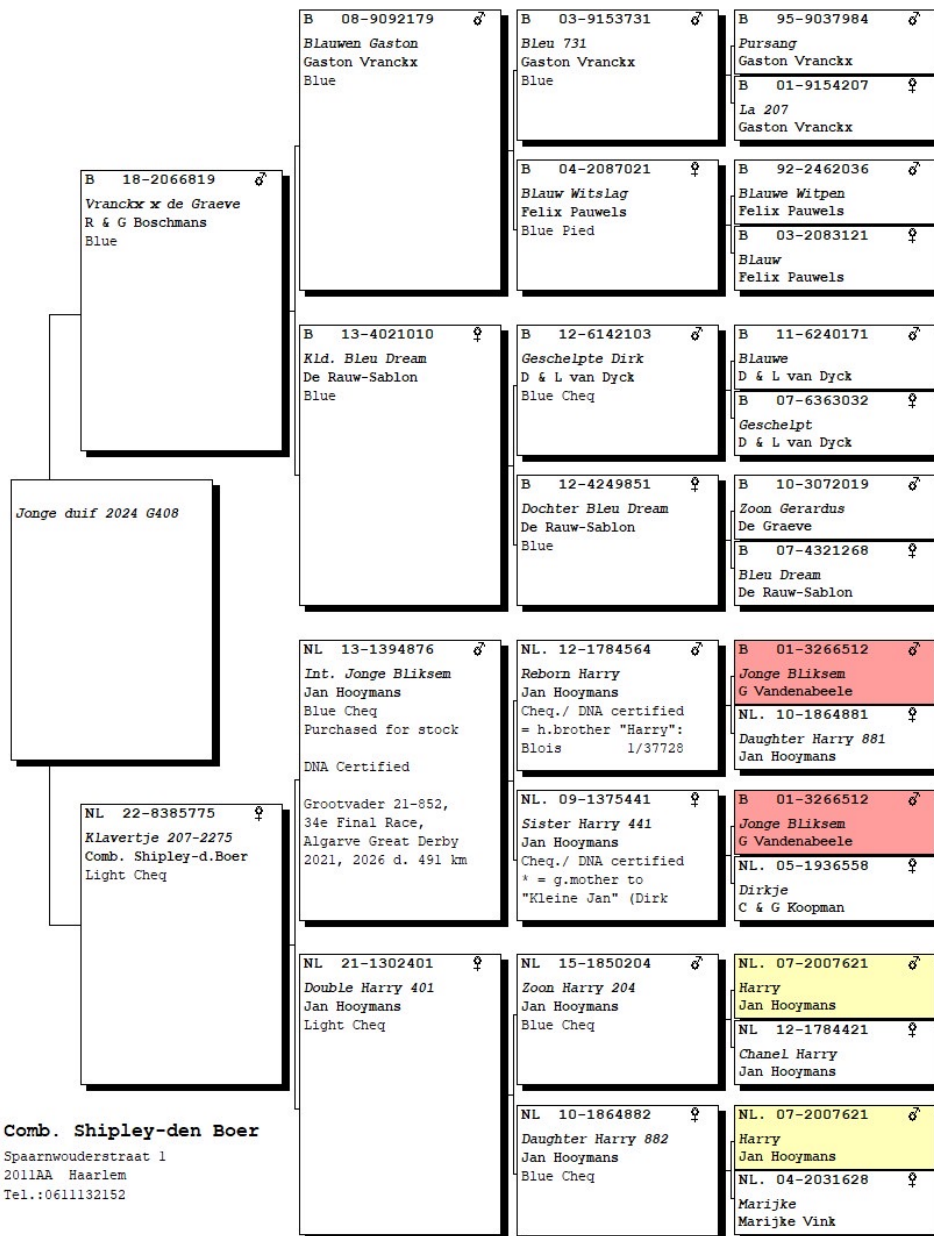

KLAVERTJE PIGEONS 2024 STUD BOOK

Koppel 408, klz 731 (Vranckx) x inteelt Jonge Bliksem (Hooymans)