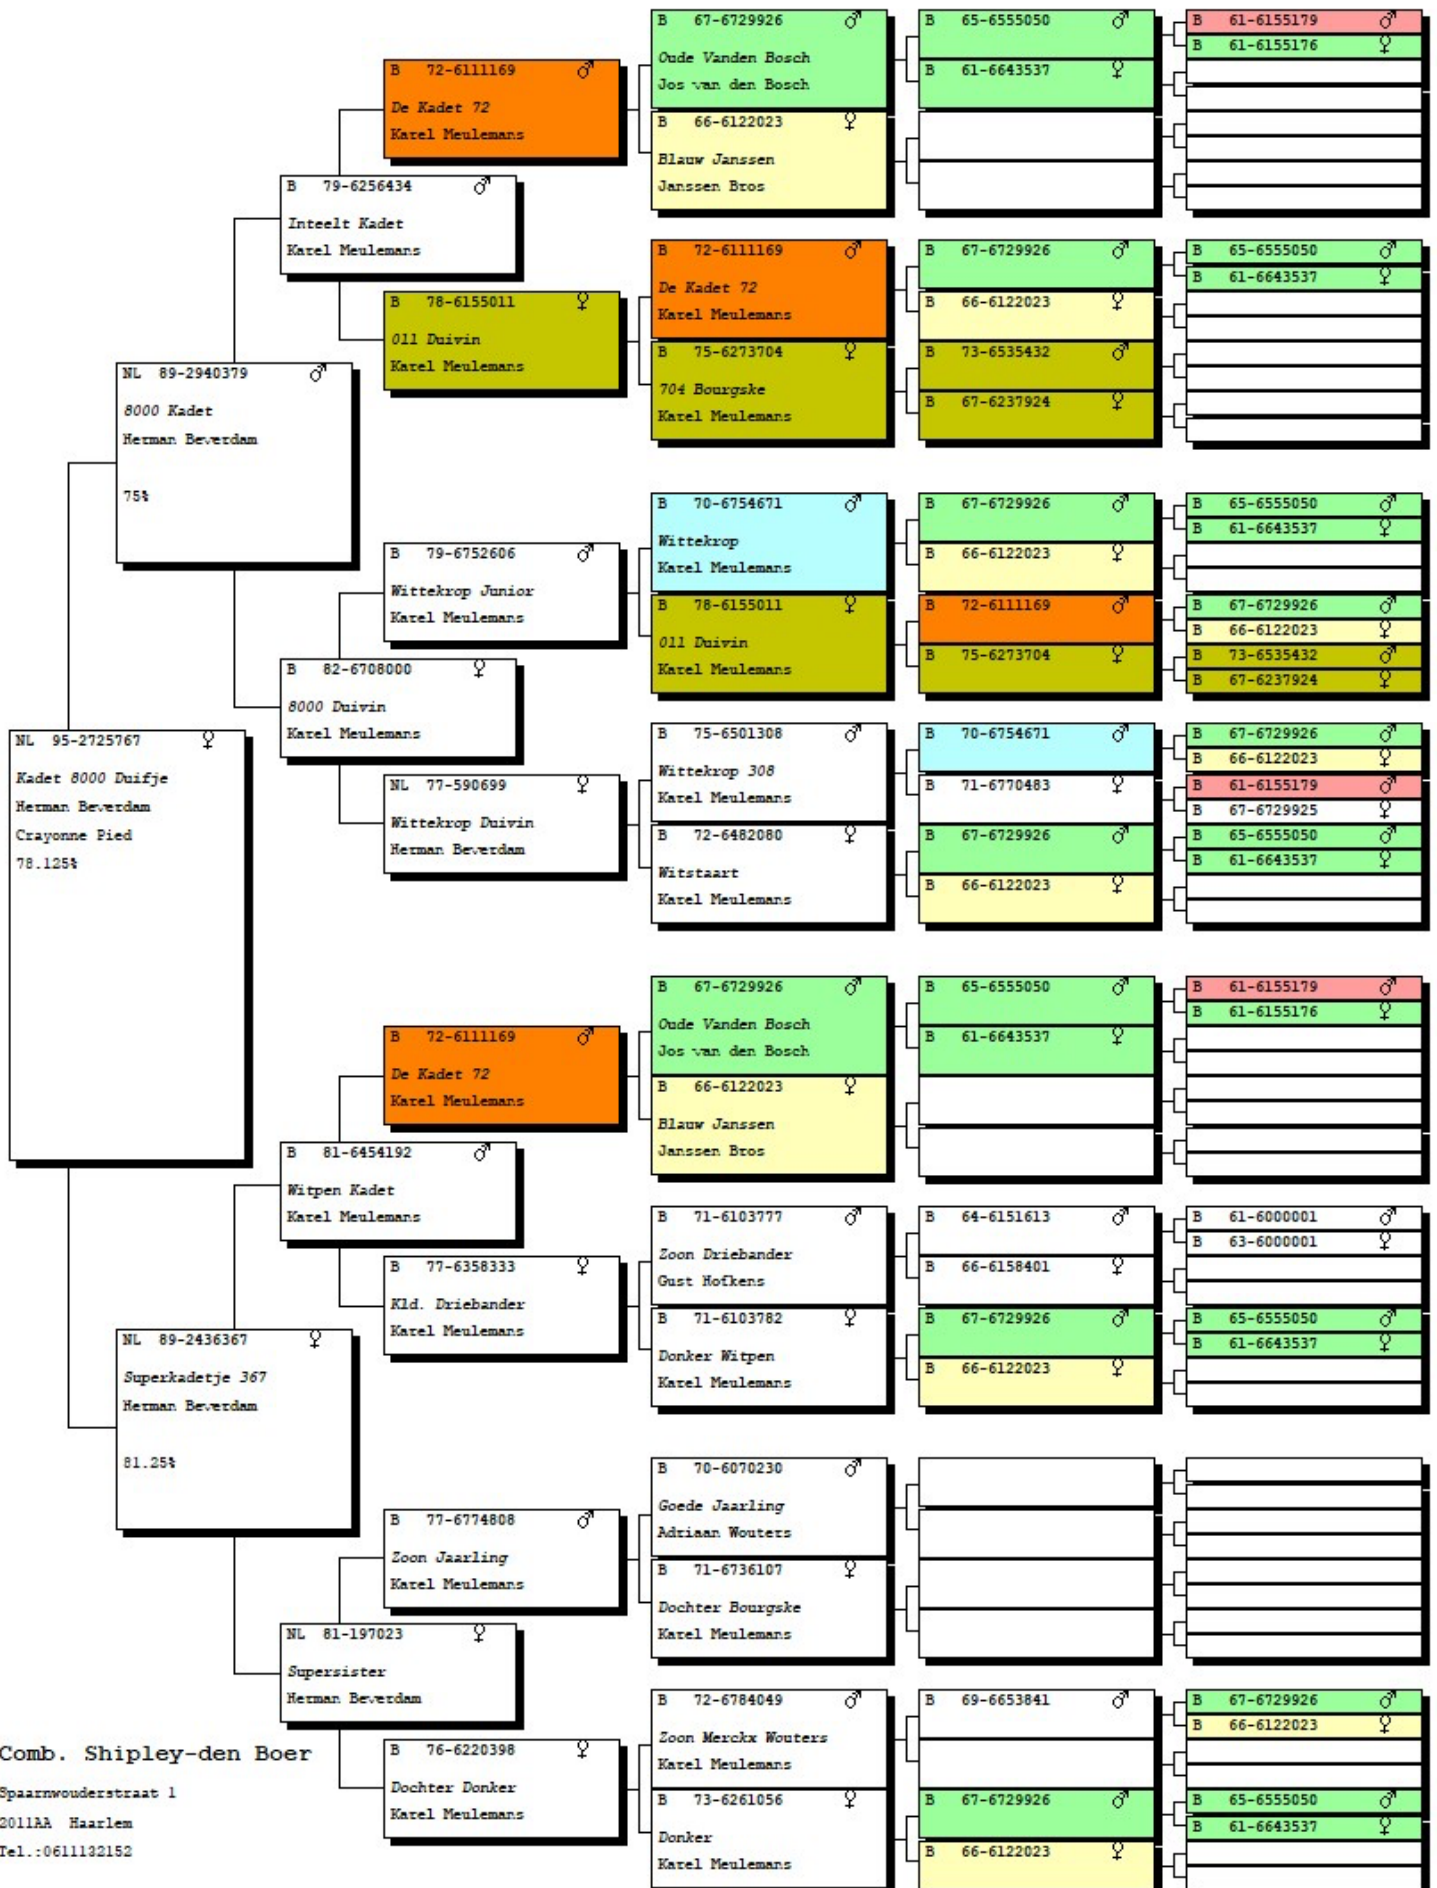

"Kadet 8000 Duifje" NL 95-2725767 V

Comb. Shipley-den Boer

Spaarnwouderstraat 1
 2011AA Haarlem
 Tel.: 0611132152