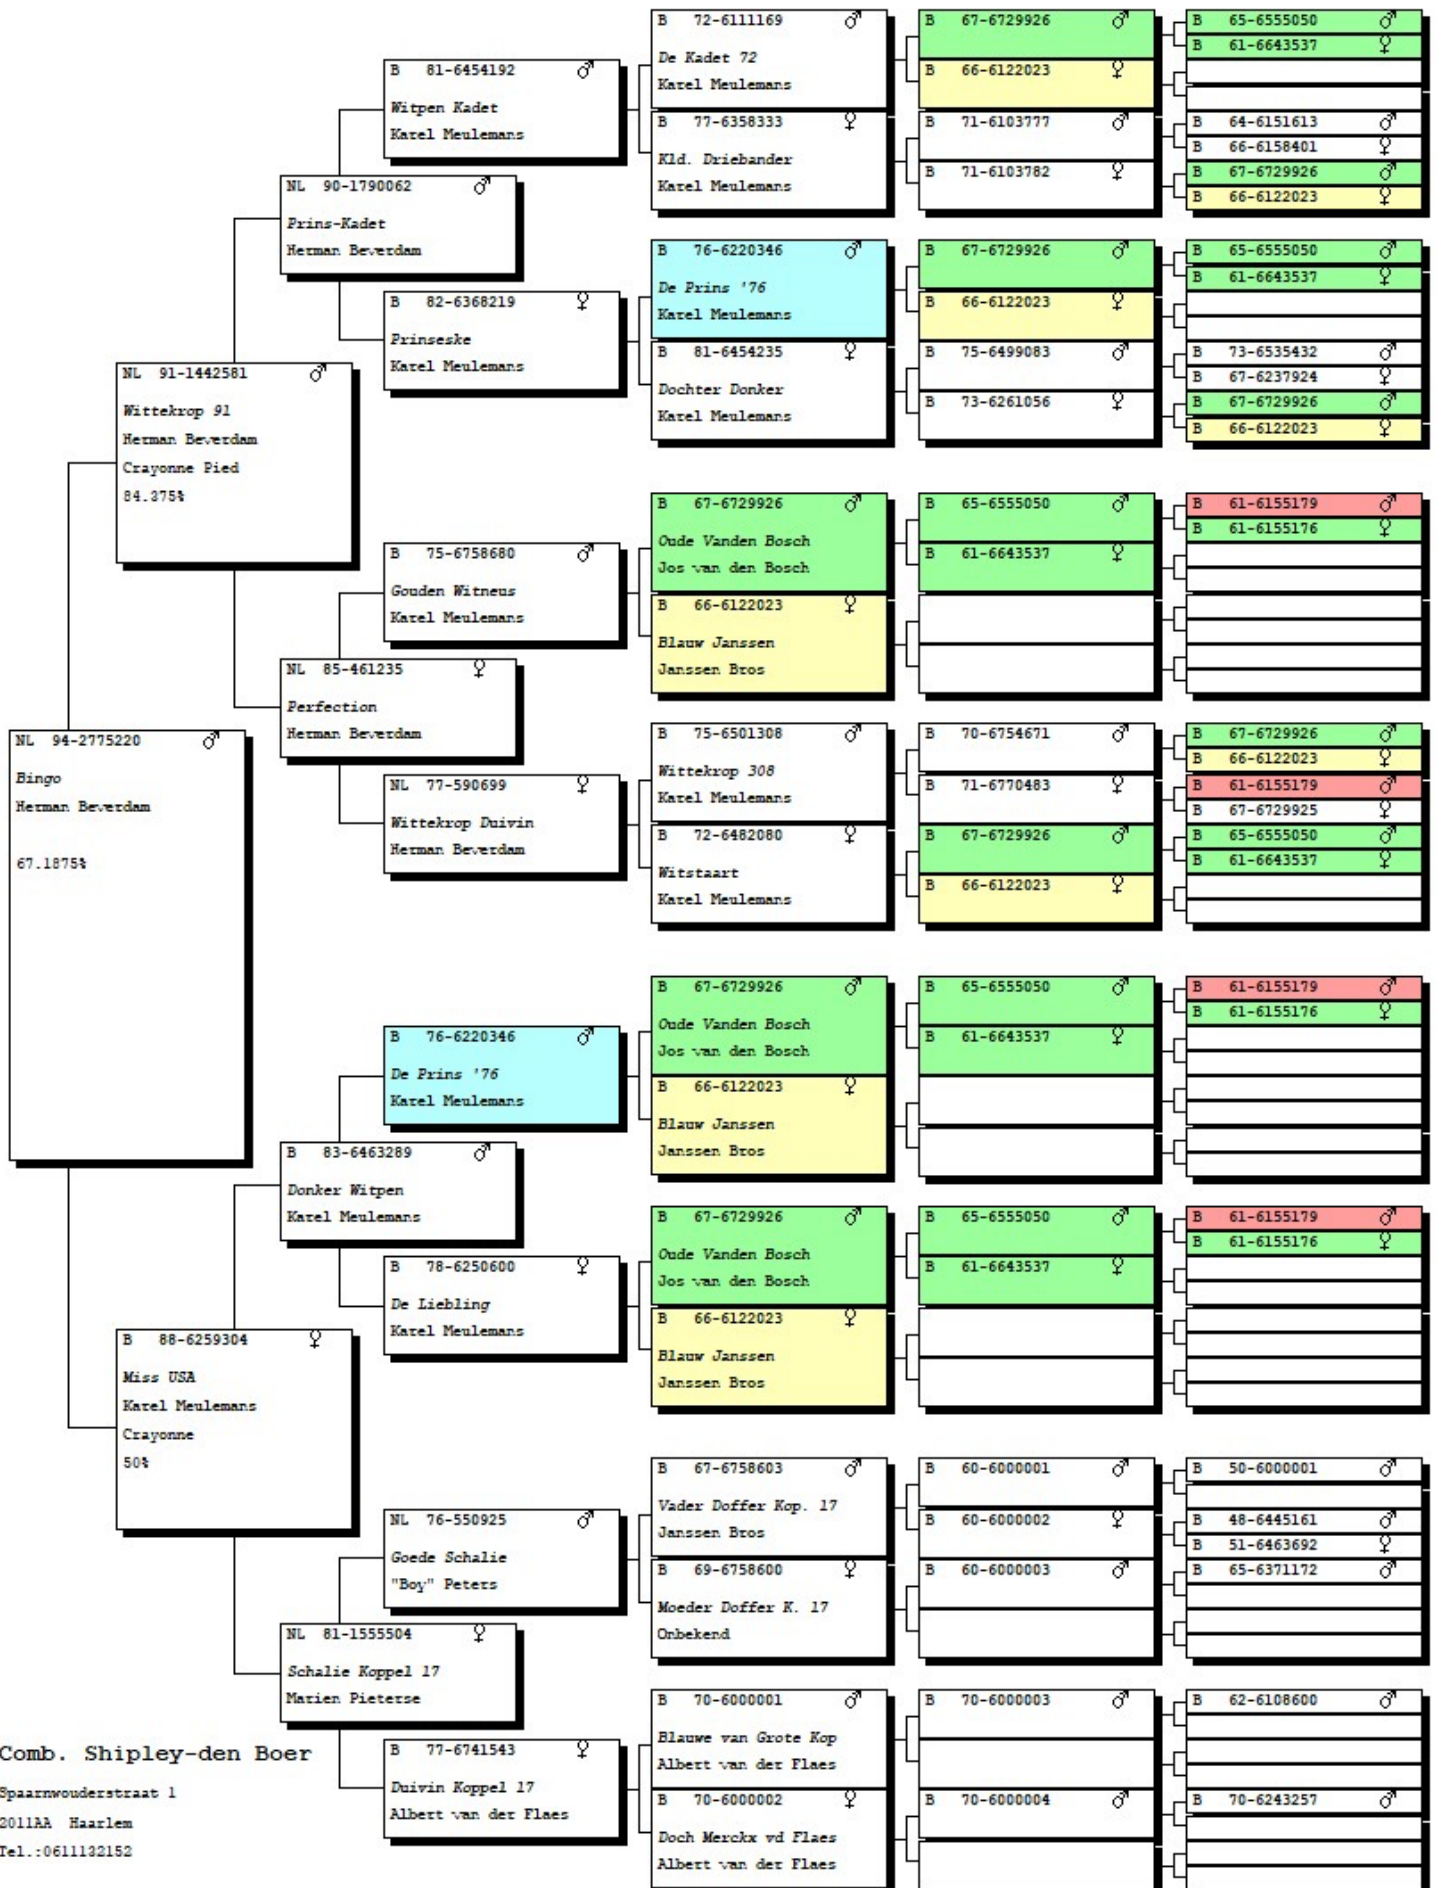

"Bingo" NL 94-2775220 M

Comb. Shipley-den Boer

Spaarnwouderstraat 1

2011AA Haarlem

Tel.: 0611132152