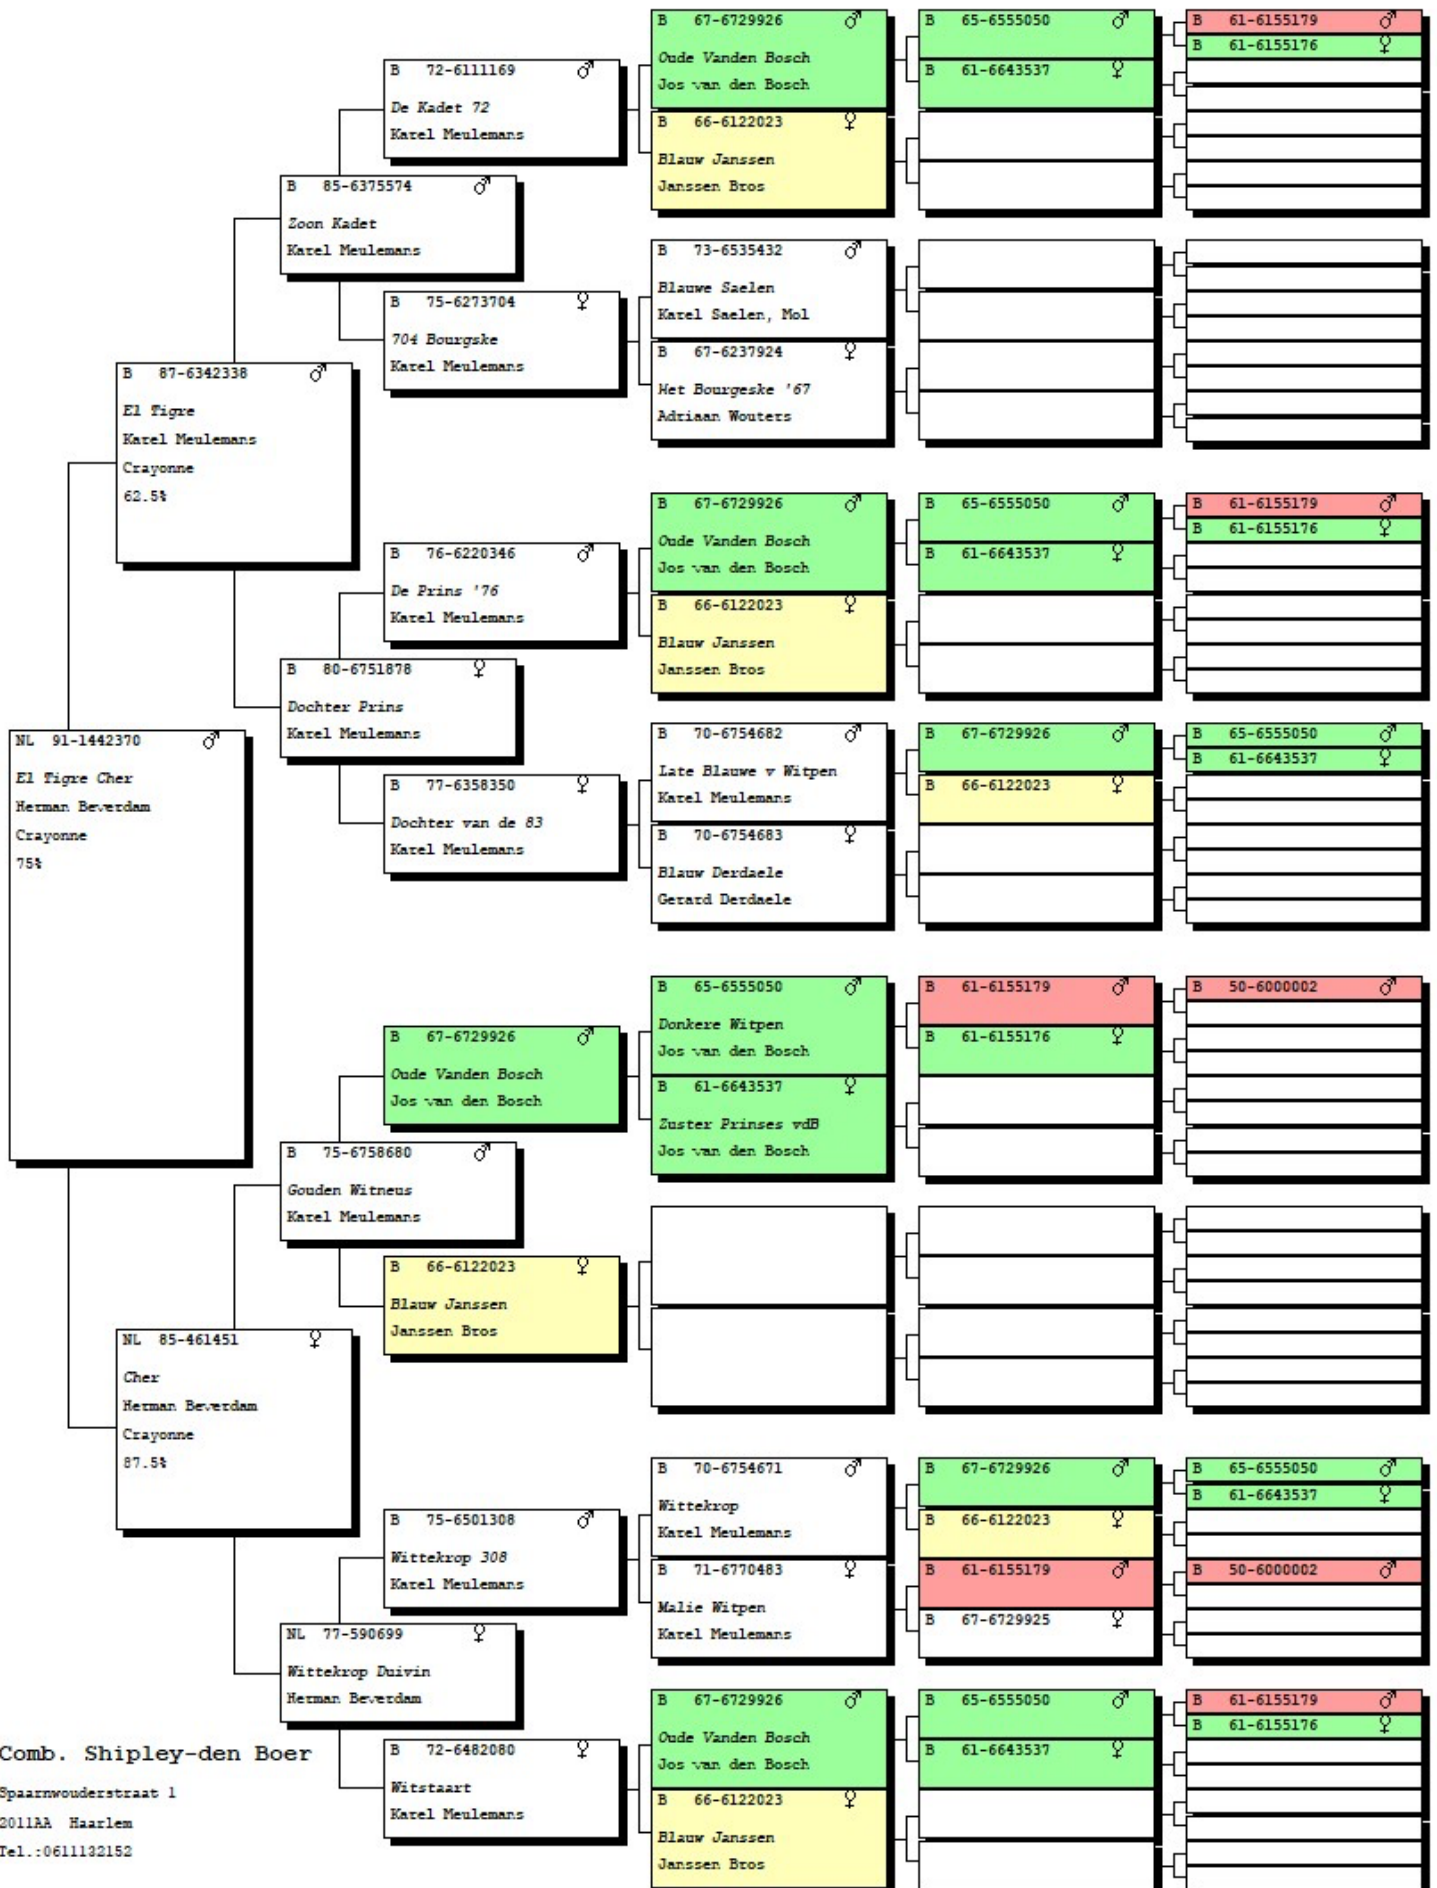

"El Tigre Cher" NL 91-1442370 M

Comb. Shipley-den Boer

Spaarnwouderstraat 1
2011AA Haarlem
Tel.: 0611132152